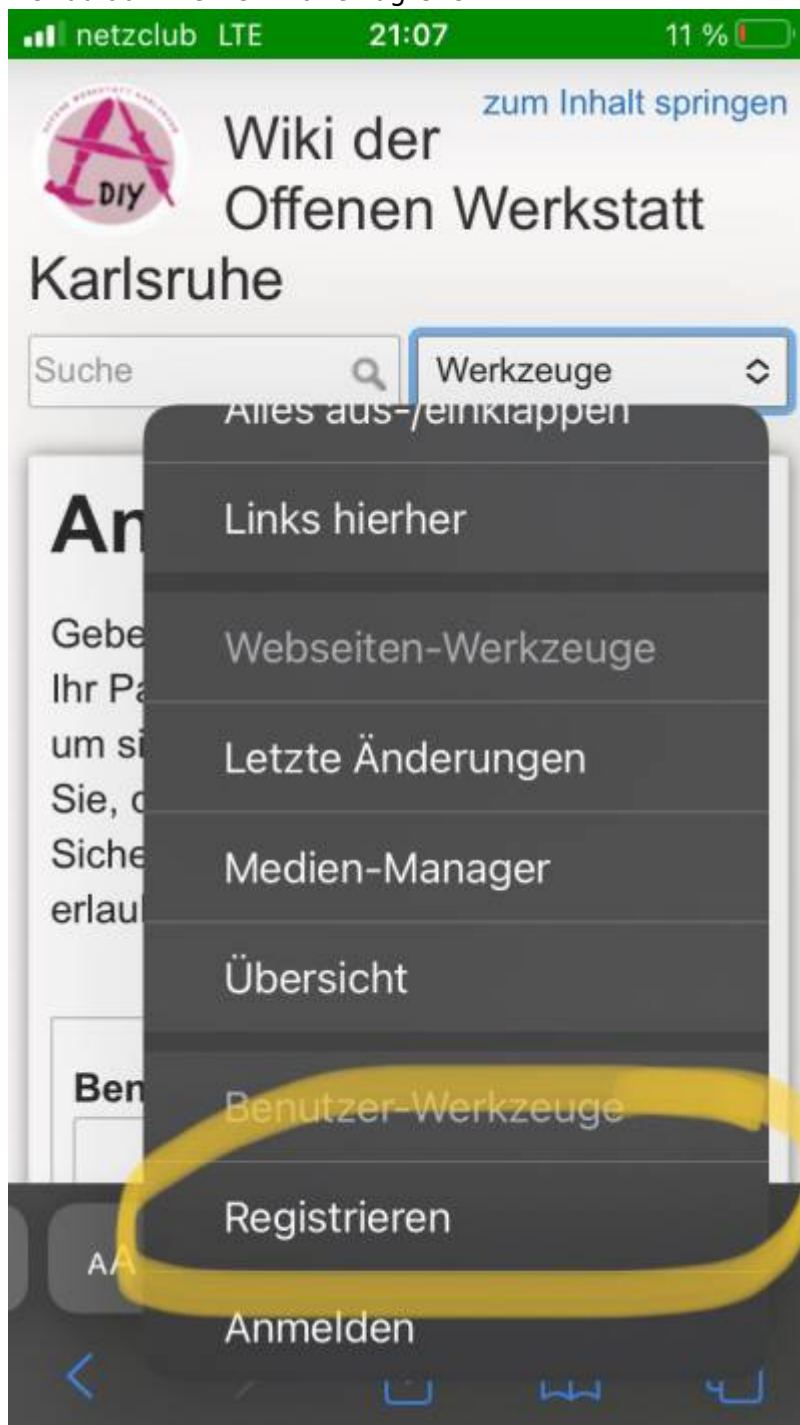

# How to: Offene Werkstatt Wiki Account anlegen

Um auf die internen How to's zugreifen zu können und selbst Beiträge in unserem Wiki zu machen, brauchst du einen wiki account. Diesen kannst du dir einfach selbst anlegen. Dafür musst, wenn du am Computer bist, oben rechts in der Ecke auf „Registrieren“ klicken. Am Smartphone ist es etwas anders (siehe Bild). Dein account wird dann innerhalb von kurzer Zeit freigeschaltet und du kannst loslegen. Erst wenn du freigeschaltet bist kannst du auf interne Inhalte zugreifen.