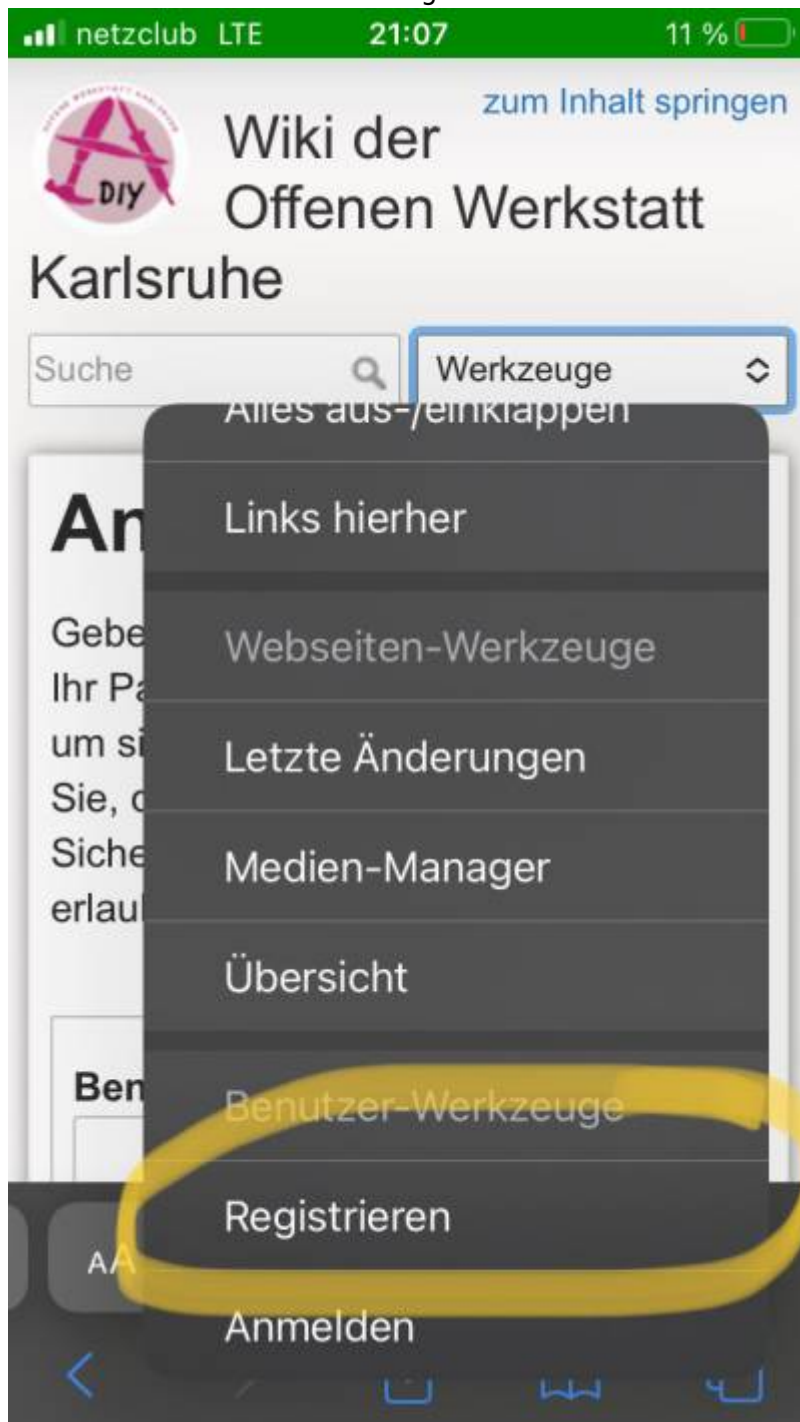

# How to: Offene Werkstatt Wiki Account anlegen

Um auf die internen How to's zugreifen zu können und selbst Beiträge in unserem Wiki zu machen, brauchst du einen wiki account. Diesen kannst du dir einfach selbst anlegen. Dafür musst, wenn du am Computer bist, oben rechts in der Ecke auf „Registrieren“ klicken. Am Smartphone ist es etwas anders (siehe Bild). Dein account wird dann innerhalb von kurzer Zeit freigeschaltet und du kannst loslegen.