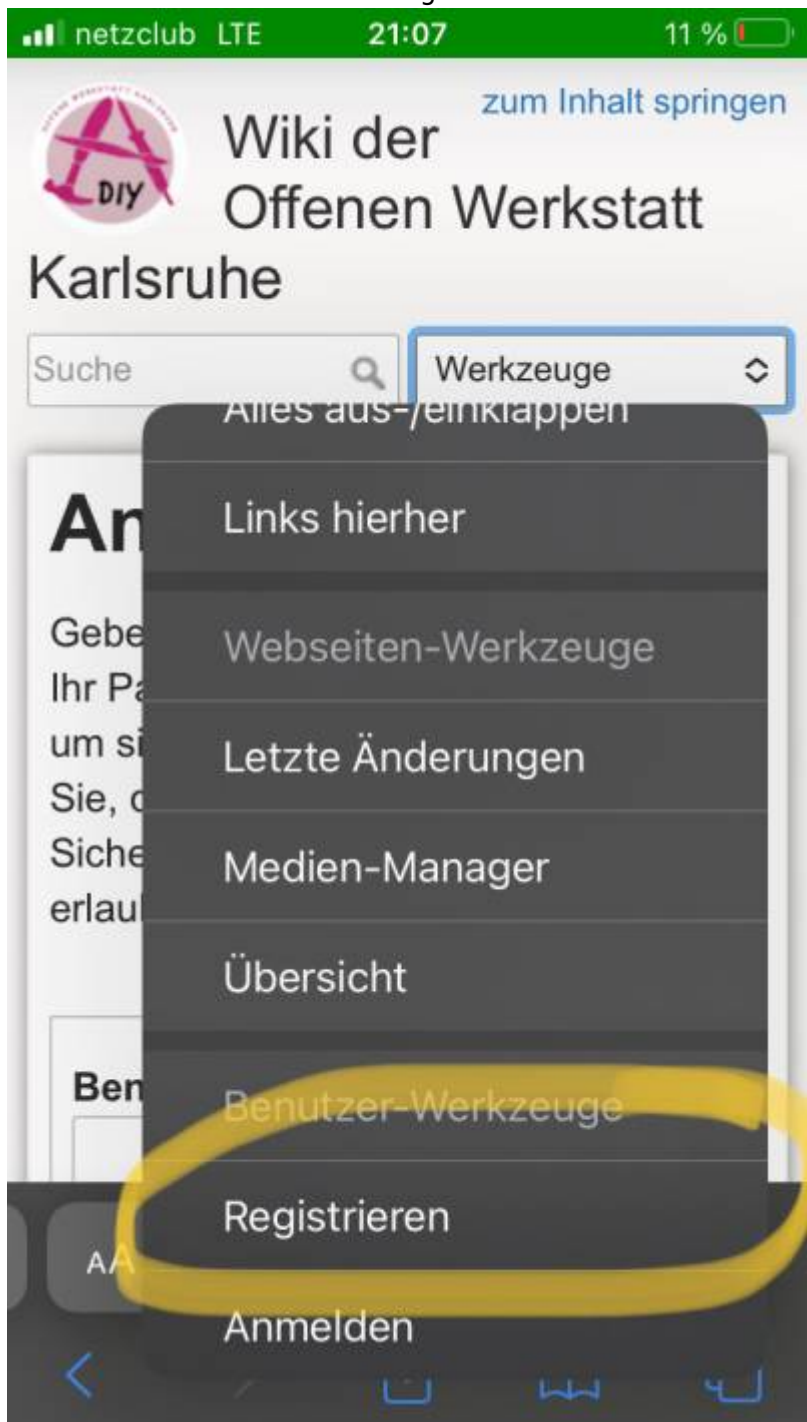

How to: Offene Werkstatt Wiki Account anlegen

Um auf die internen How to's zugreifen zu können und selbst Beiträge in unserem Wiki zu machen, brauchst du einen wiki account. Diesen kannst du dir einfach selbst anlegen. Dafür musst, wenn du am Computer bist, oben rechts in der Ecke auf „Registrieren“ klicken. Am Smartphone ist es etwas anders (siehe Bild). Dein account wird dann innerhalb von kurzer Zeit freigeschaltet und du kannst loslegen.