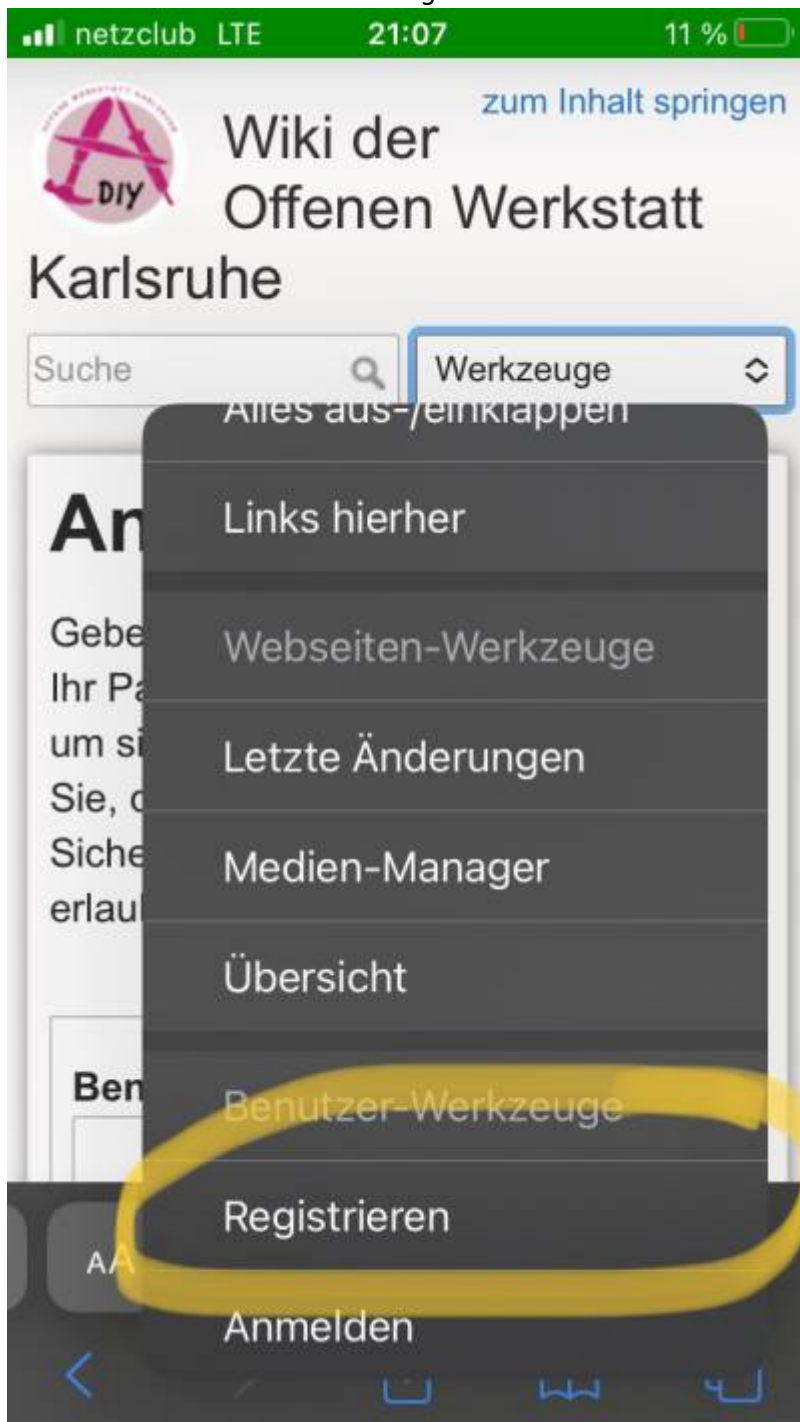

How to: Offene Werkstatt Wiki Account anlegen

Um auf die internen How to's zugreifen zu können und selbst Beiträge in unserem Wiki zu machen, brauchst du einen wiki account. Diesen kannst du dir einfach selbst anlegen. Dafür musst, wenn du am Computer bist, oben rechts in der Ecke auf „Registrieren“ klicken. Am Smartphone ist es etwas anders (siehe Bild). Dein account wird dann innerhalb von kurzer Zeit freigeschaltet und du kannst loslegen.