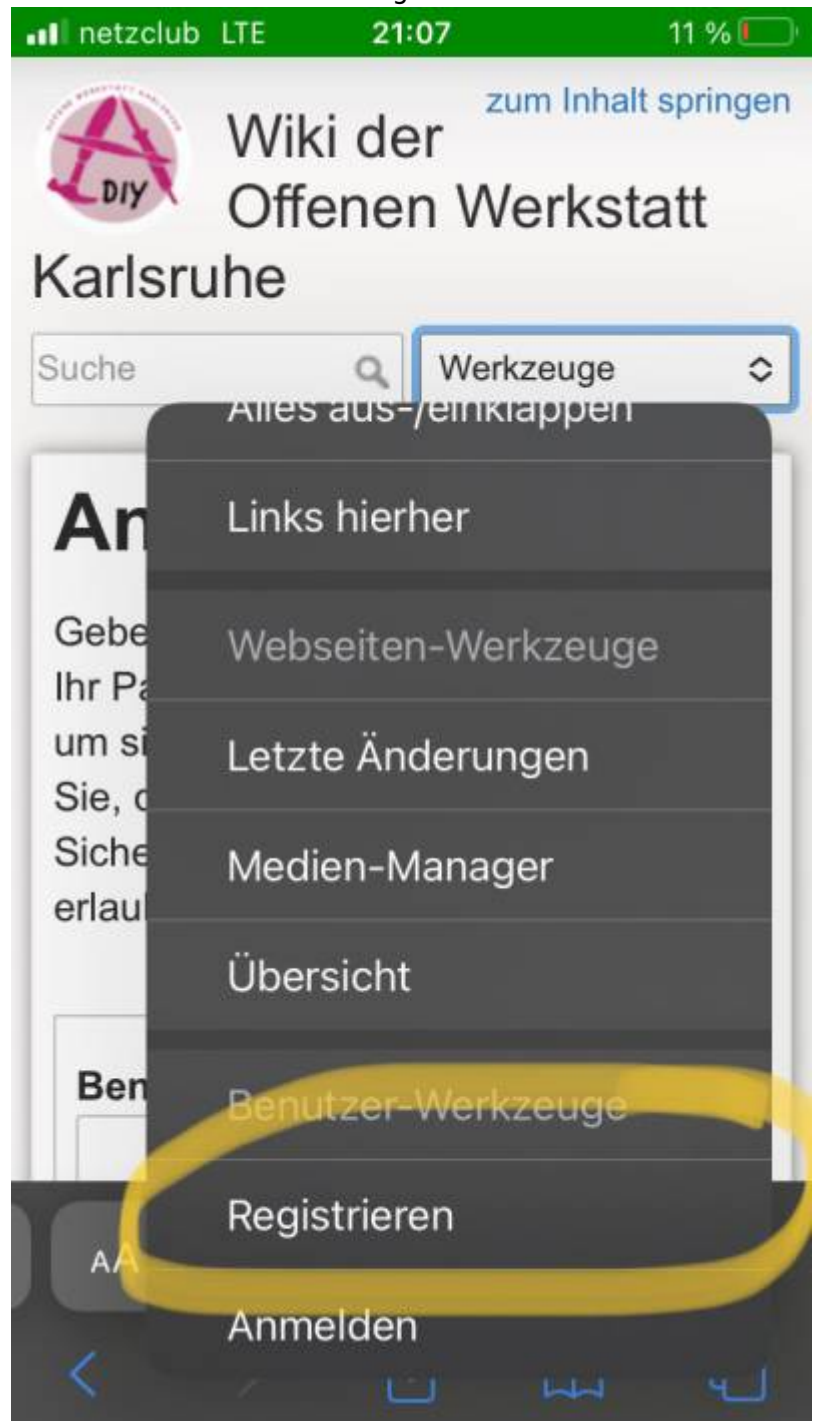

# How to: Offene Werkstatt Wiki Account anlegen

Um auf die internen How to's zugreifen zu können und selbst Beiträge in unserem Wiki zu machen, brauchst du einen wiki account. Diesen kannst du dir einfach selbst anlegen. Dafür musst, wenn du am Computer bist, oben rechts in der Ecke auf „Registrieren“ klicken. Am Smartphone ist es etwas anders (siehe Bild). Dein account wird dann innerhalb von kurzer Zeit freigeschaltet und du kannst loslegen. Erst wenn du freigeschaltet bist kannst du auf interne inhalte zugreifen.