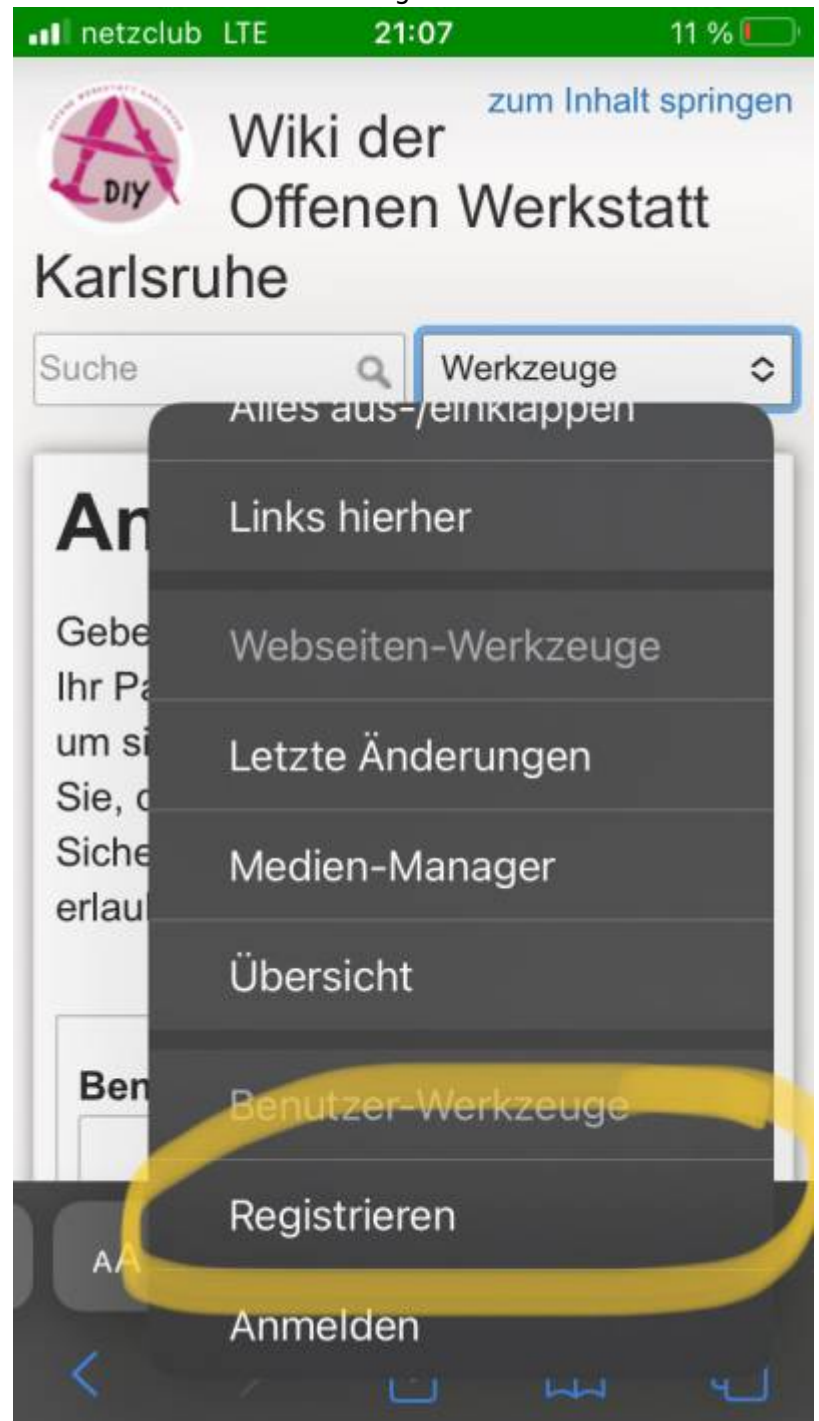

How to: Offene Werkstatt Wiki Account anlegen

Um auf die internen How to's zugreifen zu können und selbst Beiträge in unserem Wiki zu machen, brauchst du einen wiki account. Diesen kannst du dir einfach selbst anlegen. Dafür musst, wenn du am Computer bist, oben rechts in der Ecke auf „Registrieren“ klicken. Am Smartphone ist es etwas anders (siehe Bild). Dein account wird dann innerhalb von kurzer Zeit freigeschaltet und du kannst loslegen. Erst wenn du freigeschaltet bist kannst du auf interne inhalte zugreifen.